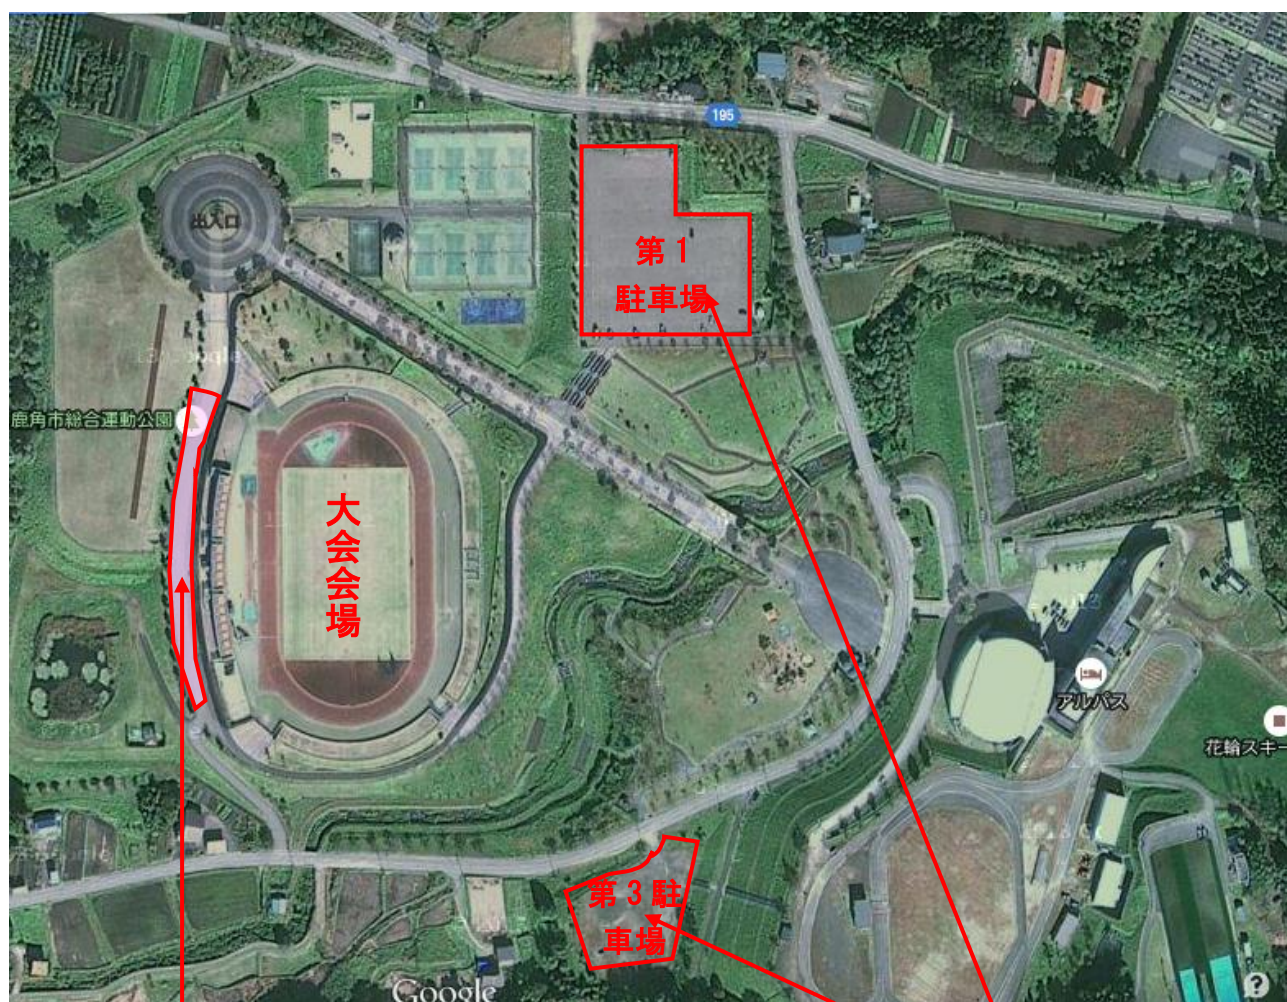

招待チーム 各位

キャプテン翼杯開催時の駐車について、施設管理者から、できる限り正規の駐車場を使用するようにと指導を受けております。

つきましては、会場(陸上競技場)の前への駐車は、各チーム指導者の車も含め 6 台までとさせていただきます。※チームバスについては、会場(陸上競技場)前に駐車可能です。テント等荷物の運搬車を優先していただき、6 台目以上は、下図の「**第 1 駐車場**」「**第 3 駐車場**」をご利用していただくよう、ご父兄様等へお伝えしていただき徹底の程をお願いいたします。

なお、開場時刻は AM8:20 を予定しておりますので、時間に合わせたのご来場をお願いいたします。

陸上競技場前
チームバスおよび各チーム
6 台まで(指導者車両含む)
駐車可能とします。

第 1 駐車場 / 第 3 駐車場
各チーム 7 台目以降は、こちらの
利用の徹底をお願いします。