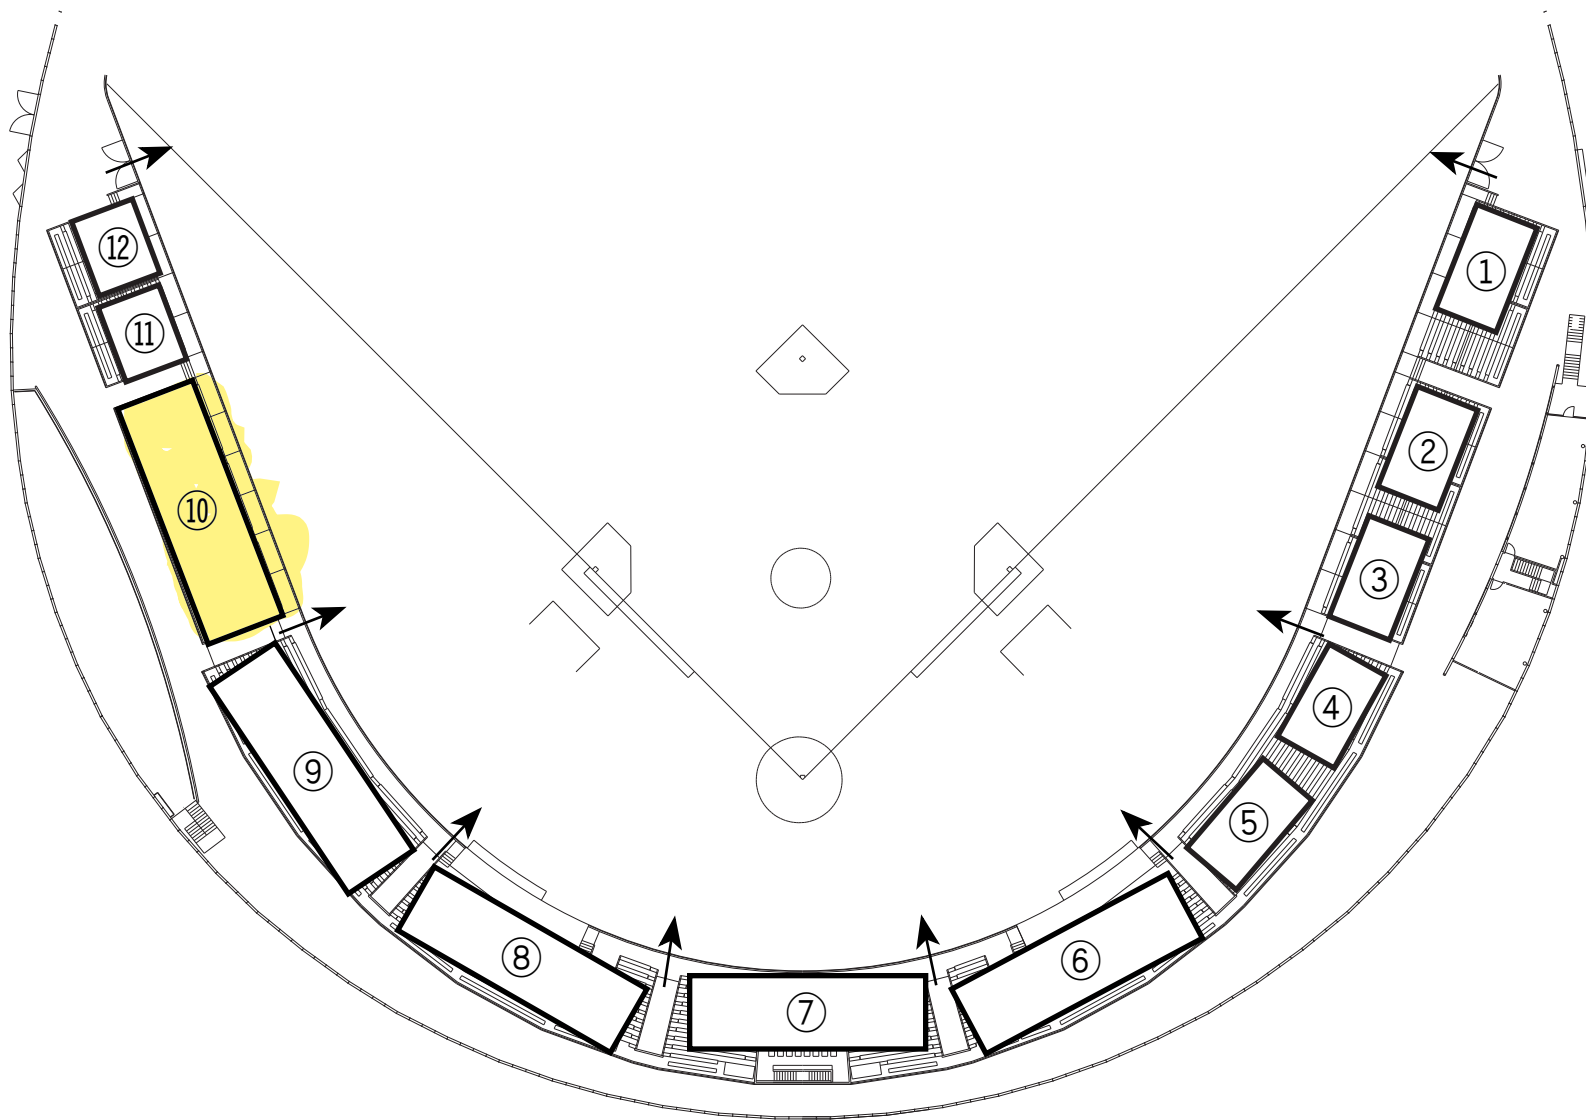

ニプロハチ公ドーム杯フットサル大会
小学生の部 控え場所配置図

- ① 潟上FC
- ② 男鹿ユナイテッドFC
- ③ 能代マックス
- ④ ニツ井きみまち
- ⑤ 比内
- ⑥ FC T2GENERAL
- ⑦ 北秋田Lキッカーズ
- ⑧ 鹿角FC
- ⑨ BTO
- ⑩ ACU大館デサフィアール
- ⑪ 本庄南
- ⑫ 三種