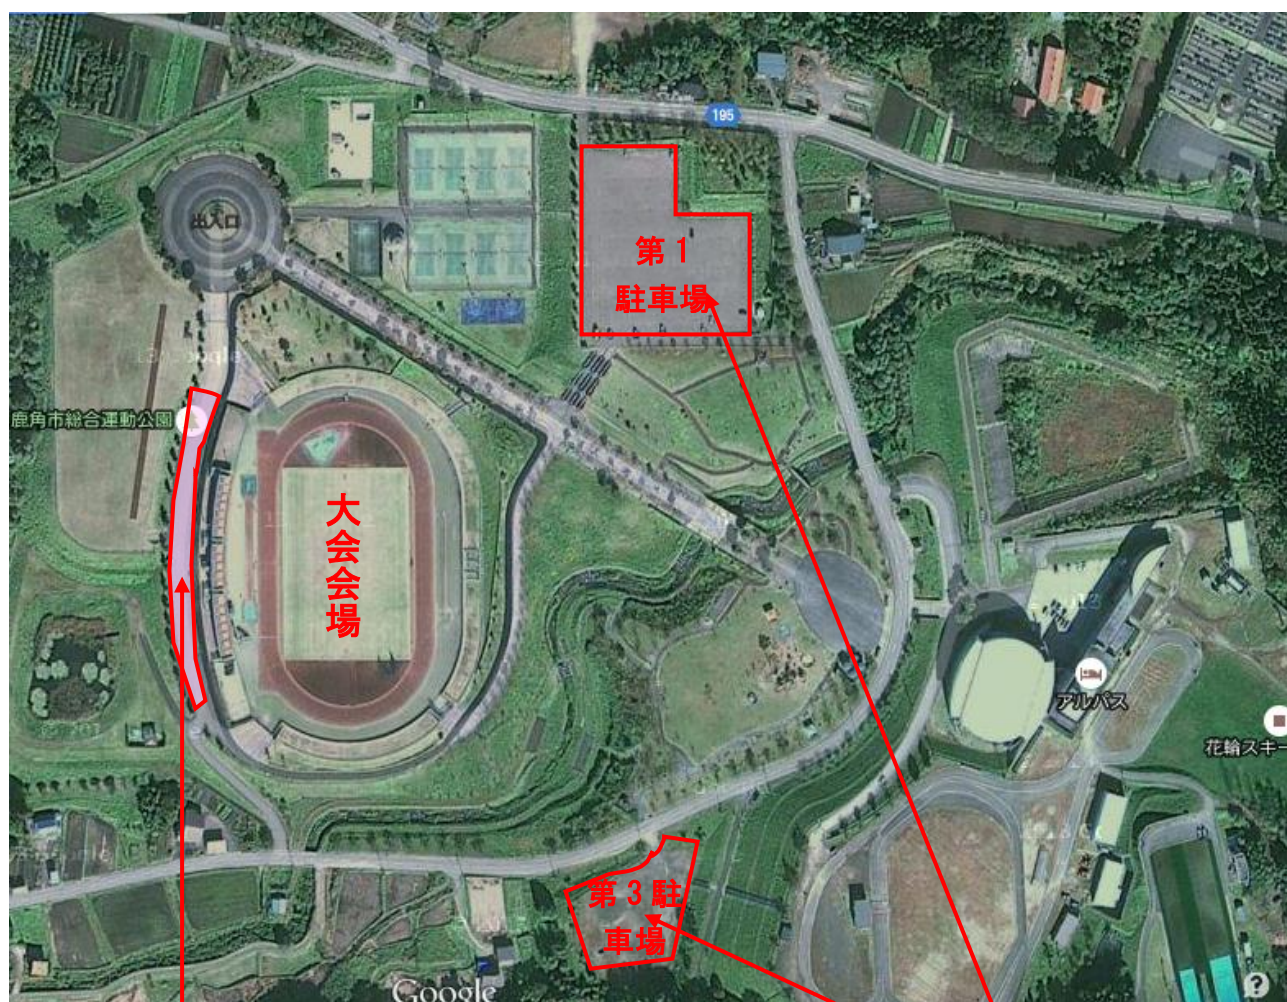

招待チーム 各位

キャプテン翼杯開催時の駐車について、施設管理者から、できる限り正規の駐車場を使用するようにと指導を受けております。

つきましては、会場(陸上競技場)の前への駐車は、各チーム指導者の車も含め 5 台までとさせていただきます。※チームバスについては、会場(陸上競技場)前に駐車可能です。テント等荷物の運搬車を優先していただき、6 台目以上は、下図の「**第 1 駐車場**」「**第 3 駐車場**」をご利用していただくよう、ご父兄様等へお伝えしていただき徹底の程をお願いいたします。

なお、開場時刻は AM8:10 を予定しておりますので、時間に合わせたのご来場をお願いいたします。

陸上競技場前
チームバスおよび各チーム
5 台まで(指導者車両含む)
駐車可能とします。

第 1 駐車場 / 第 3 駐車場
各チーム 6 台目以降は、こちらの
利用の徹底をお願いします。