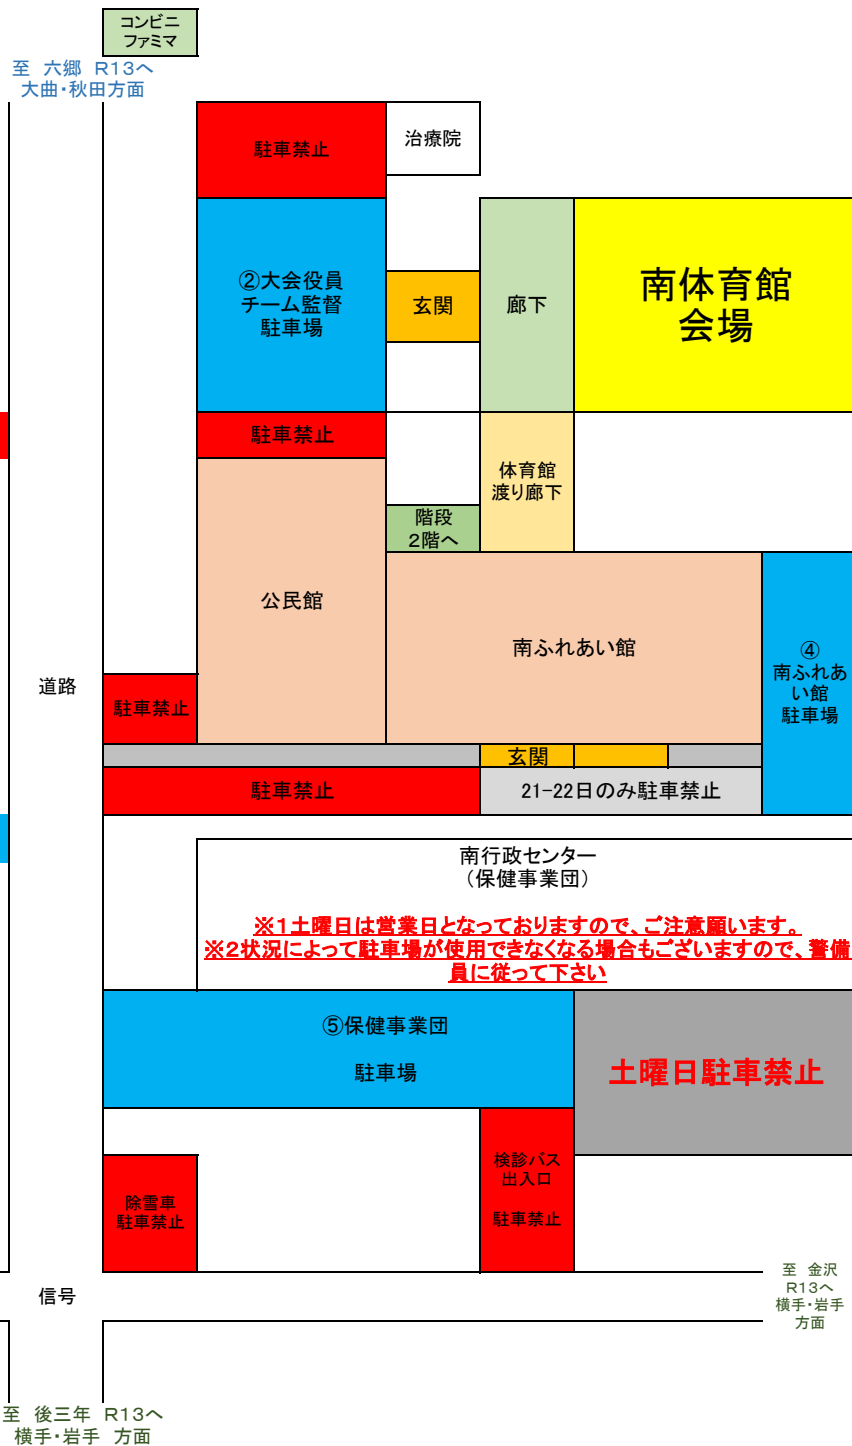

会場・周辺略図 及び 使用上の注意

※駐車場は指定の場所をお願いします

※駐車場

- ①大会役員駐車場
- ②大会役員・チーム監督駐車場
- ③リリオス駐車場
- ④南ふれあい館駐車場
- ⑤保健事業団駐車場
- ⑥えびす駐車場
(店舗～イエローハウスの並び前は駐車禁止)

※※※ 体育館使用上の注意 ※※※

- ・開館は午前8時30分です。
- ・館内は土足厳禁です。(特に玄関の出入り)
- ・喫煙所は体育館玄関前の図の通りのスペースとなります。
- ・施設や設備を破損した場合は直ちに施設管理者に届けて下さい。(弁償となります)
- ・ゴミは持ち帰りです。
- ・アリーナ内の飲水は、ベンチ上のみとなっております。
- ・アップはウォーミングアップルーム&フィットネスルーム(ボール使用禁止)となります。
- ・アリーナ内を除く館内でのボールの使用は禁止です。
- ・観覧席での食事は、禁止となります。
- ・会場は、観覧席での飲料水の飲食は可能です。
- ・非常時はホール側の出入口を開放します。

※コロナウイルス感染対策の周知及び徹底をお願いします

※ マナー厳守にてお願いします！！

至 後三年 R13へ
横手・岩手 方面

至 金沢
R13へ
横手・岩手
方面

チーム控え所案内(リリオス会場 14日)

2階 案内図

出入禁止	Aコート観覧応援ゾーン			出入OK
	グロース	ステージ側 Aコート	スポルティフ秋田C	
	本荘南 四ツ小屋		ニカホWin-sFC 比内	
	八橋B 八橋A		鹿角A	
	西目 金浦・象潟A 新山A	Bコート 玄関側	西仙北B 角館B 旭川 横手FC	
	Bコート観覧応援ゾーン			
	アップルルーム		トイレ	

※危険ですので、2階手すり・ガラスに寄りかからないで下さい

1階 案内図

		本部入口	
物置 ※ 立入禁止	ステージ側		女子更衣室
	Aコート		
	中央より出入 (アップスペース) 中央より出入	入口	男子更衣室
	Bコート		
会議室(各チームスタッフ)	玄関側		
給湯室			女子 トイレ
フィットネス ルーム			男子 トイレ
食堂		事務所	

会場案内（南体育館会場：14日）

南体育館2階 観覧席&アップゾーン

観覧応援ゾーン	コート	観覧応援ゾーン
	観覧ゾーン	
階段	アップゾーン	階段

南ふれあい館2階

(ホール) 三種		
倉庫 WC		(研修室)男鹿
(会議室) 西仙北A		(第二和室) スポルティフ秋田 D
階段		

(注意) 観覧の際には、手すりに寄りかからないで下さい

階段

<公民館>
(ホール)北秋田
(メディアルーム)日新B

南体育館1階

南ふれあい館1階