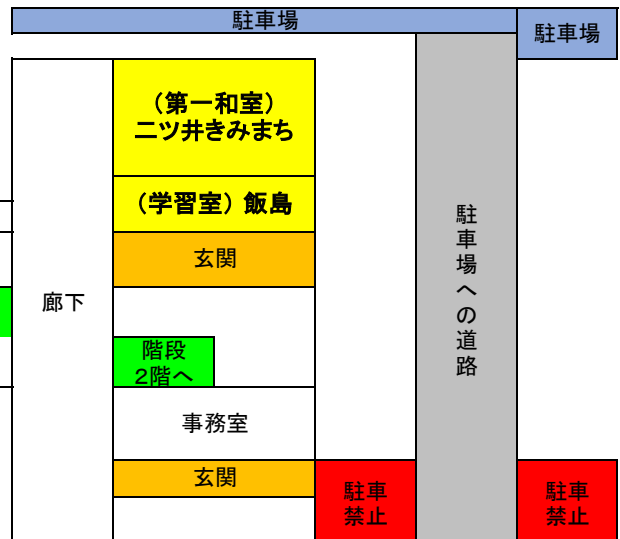

※危険ですので、2階手すり・ガラスに寄りかからないで下さい

1階 案内図

		本部入口	
物置 ※ 立入禁止	ステージ側		女子更衣室
	Aコート		
	中央より出入 (アップスペース) 中央より出入	入口	男子更衣室
	Bコート		
会議室(各チームスタッフ)	玄関側		
給湯室			女子 トイレ
フィットネス ルーム			男子 トイレ
食堂		事務所	

会場案内（南体育館会場：14日）

南体育館2階 観覧席&アップゾーン

観覧応援ゾーン	コート	観覧応援ゾーン
	観覧ゾーン	
階段	アップゾーン	階段

南ふれあい館2階

(ホール) 三種		
倉庫 WC		(研修室)男鹿
(会議室) 西仙北A		(第二和室) スポルティフ秋田 D
階段		

(注意) 観覧の際には、手すりに寄りかからないで下さい

階段

<公民館>
(ホール)北秋田
(メディアルーム)日新B

南体育館1階

南ふれあい館1階

道路

リリオス駐車場

会場案内（中央体育館会場：14日）

中央体育館 2階

観覧応援ゾーン	コート	観覧応援ゾーン
階段	全チーム 控え所	階段

スポルティフ秋田B・大住B
 千秋・ユニアン
 大住A・鹿角B
 大仙SC・湯沢A

（注意） 観覧の際には、手すりに寄りかからないで下さい

中央体育館 1階

駐車 禁止 落雪 注意	ステージ 利用禁止)						
	アップゾーン	コート	本部				
	出入口				出入口		
	廊下						
階段	女子 WC	男子 WC	男子 更衣室	玄関	事務室	女子 更衣室	階段

駐車場

駐車場
 道路

チーム控え所案内(リリオス会場 15日)

2階 案内図

出入禁止	Aコート観覧応援ゾーン			出入OK
	大曲B	ステージ側 Aコート	美郷A	
	寺内		美郷B	
	T2GENERAL		下新城・旭南	
	由利GB	中央口より出入	湯沢B	
	ACU大館	Bコート 玄関側	御所野A	
	旭北		外旭川	
	Bコート観覧応援ゾーン			
	アップルーム		トイレ	