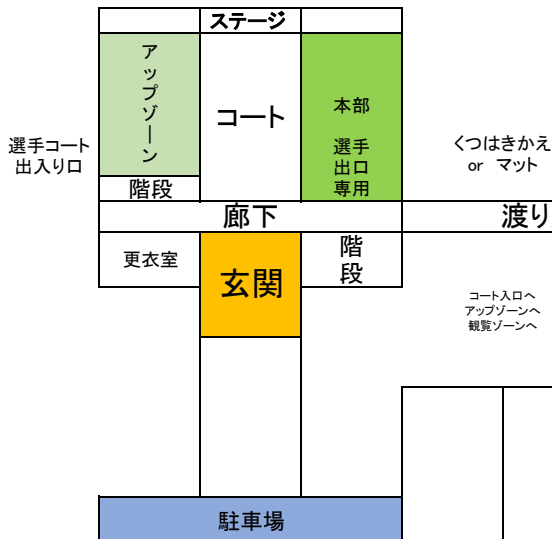

※危険ですので、2階手すり・ガラスに寄りかからないで下さい

1階 案内図

		本部入口	
物置 ※ 立入禁止	ステージ側		女子更衣室
	Aコート		
	中央より出入 (アップスペース) 中央より出入	入口	男子更衣室
	Bコート		
会議室(各チームスタッフ)	玄関側		
給湯室			女子 トイレ
フィットネス ルーム			男子 トイレ
食堂		事務所	

会場案内（南体育館会場：14日）

南体育館2階 観覧席&アップゾーン

観覧応援ゾーン	コート	観覧応援ゾーン
	観覧ゾーン	
階段	アップゾーン	階段

南ふれあい館2階

(ホール) 三種		
倉庫 WC		(研修室)男鹿
(会議室) 西仙北A		(第二和室) スポルティフ秋田 D
階段		

(注意) 観覧の際には、手すりに寄りかからないで下さい

階段

<公民館>
(ホール)北秋田
(メディアルーム)日新B

南体育館1階

南ふれあい館1階

道路

リリオス駐車場

会場案内（中央体育館会場：14日）

中央体育館 2階

観覧応援ゾーン	コート	観覧応援ゾーン
階段	全チーム 控え所	階段

スポルティフ秋田B・大住B
 千秋・ユニアン
 大住A・鹿角B
 大仙SC・湯沢A

（注意） 観覧の際には、手すりに寄りかからないで下さい

中央体育館 1階

駐車 禁止 落雪 注意	ステージ 利用禁止)						
	アップゾーン	コート	本部				
	出入口				出入口		
	廊下						
階段	女子 WC	男子 WC	男子 更衣室	玄関	事務室	女子 更衣室	階段

駐車場

駐車場
 道路

チーム控え所案内(リリオス会場 15日)

2階 案内図

出入禁止	Aコート観覧応援ゾーン			出入OK
	大曲B	ステージ側 Aコート	美郷A	
	寺内		美郷B	
	T2GENERAL		下新城・旭南	
	由利GB	中央口より出入	湯沢B	
	ACU大館	Bコート 玄関側	御所野A	
	旭北		外旭川	
	Bコート観覧応援ゾーン			
	アップルーム		トイレ	