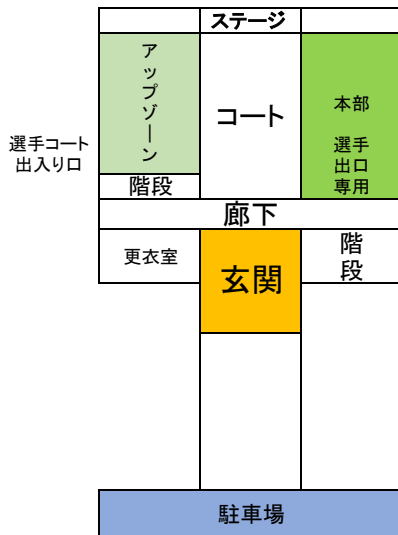

※危険ですので、2階手すり・ガラスに寄りかからないで下さい

1階 案内図

		本部入口	
物置 ※ 立入禁止	ステージ側		女子更衣室
	Aコート		
	中央より出入 (アップスペース) 中央より出入	入口	男子更衣室
	Bコート		
会議室(各チームスタッフ)	玄関側		
給湯室			女子 トイレ
フィットネス ルーム			
食堂		事務所	男子 トイレ

会場案内（南体育館会場：21日）

南体育館2階 観覧席&アップゾーン

観覧応援ゾーン	コート	観覧応援ゾーン
	観覧ゾーン	
階段	アップゾーン	階段

南ふれあい館2階

(ホール)E①1位・F④1位	
倉庫	(研修室)利用不可
WC	
(会議室)E③2位	(第二和室)E④1位
階段	

(注意) 観覧の際には、手すりに寄りかからないで下さい

階段

<公民館>
(ホール)F①1位・E②2位
(メディアルーム)
F②2位・F③2位

南体育館1階

くつはきかえ or マット

コート入口へ
アップゾーンへ
観覧ゾーンへ

公民館

道路

リリオス駐車場

南ふれあい館1階

会場案内（中央体育館会場：21日）

中央体育館 2階

観覧応援ゾーン	コート	観覧応援ゾーン
階段	全チーム 控え所	階段

G①1位・G②2位
 G③2位・G④1位
 H①1位・H②2位
 H③2位・H④1位

(注意) 観覧の際には、手すりに寄りかからないで下さい

中央体育館 1階

駐車 禁止 落雪 注意	ステージ 利用禁止)						
	アップゾーン	コート			本部		
	出入口				出入口		
	廊下						
階段	女子 WC	男子 WC	男子 更衣室	玄関	事務室	女子 更衣室	階段

駐車場

駐車場

道路