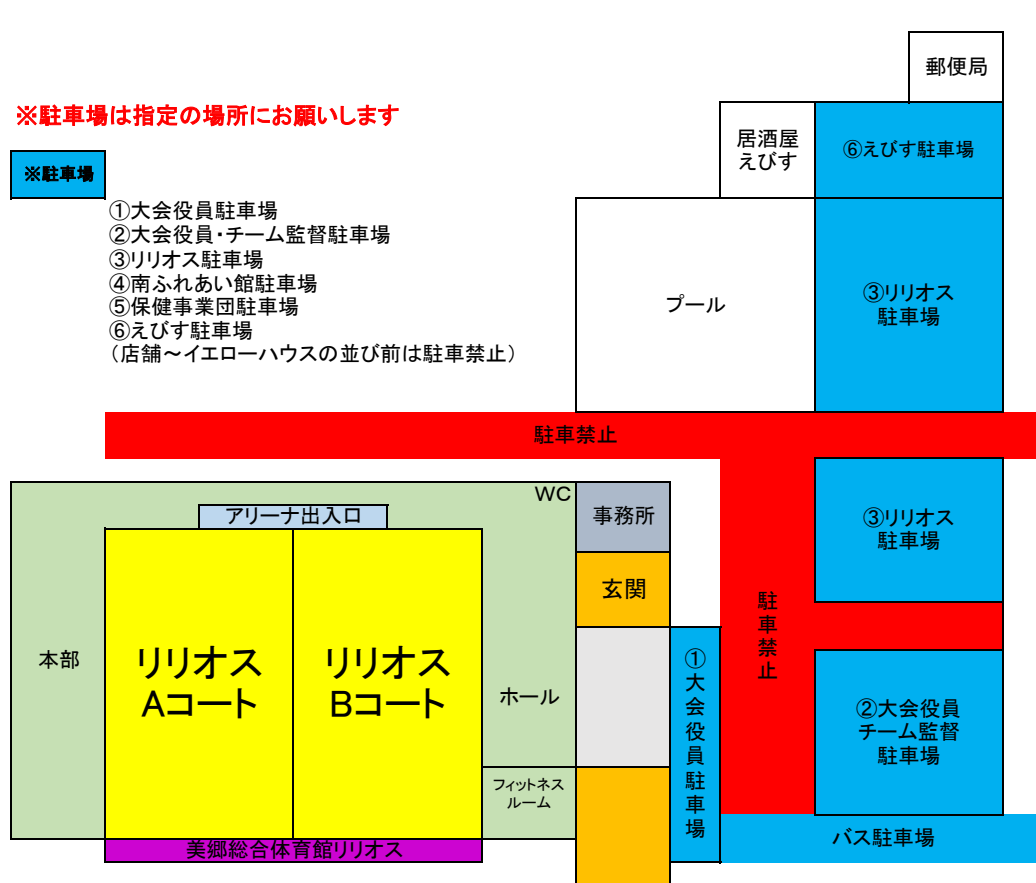

会場・周辺略図 及び 使用上の注意

※駐車場は指定の場所をお願いします

※駐車場

- ①大会役員駐車場
- ②大会役員・チーム監督駐車場
- ③リリオス駐車場
- ④南ふれあい館駐車場
- ⑤保健事業団駐車場
- ⑥えびす駐車場
(店舗～イエローハウスの並び前は駐車禁止)

※※※ 体育館使用上の注意 ※※※

- ・開館は午前8時30分です。
- ・館内は土足厳禁です。(特に玄関の出入り)
- ・喫煙所は体育館玄関前の図の通りのスペースとなります。
- ・施設や設備を破損した場合は直ちに施設管理者に届けて下さい。(弁償となります)
- ・ゴミは持ち帰りです。
- ・アリーナ内の飲水は、ベンチ上のみとなっております。
- ・アップはウォーミングアップルーム&フィットネスルーム(ボール使用禁止)となります。
- ・アリーナ内を除く館内でのボールの使用は禁止です。
- ・観覧席での食事は、禁止となります。
- ・会場は、観覧席での飲料水の飲食は可能です。
- ・非常時はホール側の出入口を開放します。

※コロナウイルス感染対策の周知及び徹底をお願いします

※ マナー厳守にてお願いします！！

至 後三年 R13へ
横手・岩手 方面

至 金沢
R13へ
横手・岩手
方面

チーム控え所案内(リリオス会場 14日)

2階 案内図

出入禁止	Aコート観覧応援ゾーン			出入OK
	グロース	ステージ側 Aコート	スポルティフ秋田C	
	本荘南 四ツ小屋		ニカホWin-sFC 比内	
	八橋B 八橋A		鹿角A	
	西目 金浦・象潟A 新山A	Bコート 玄関側	西仙北B 角館B 旭川 横手FC	
	Bコート観覧応援ゾーン			
	アップルルーム		トイレ	

※危険ですので、2階手すり・ガラスに寄りかからないで下さい

1階 案内図

		本部入口	
物置 ※ 立入禁止	ステージ側		女子更衣室
	Aコート		
	中央より出入 (アップスペース) 中央より出入	入口	男子更衣室
	Bコート		
会議室(各チームスタッフ)	玄関側		
給湯室			女子 トイレ
フィットネス ルーム			男子 トイレ
食堂		事務所	

会場案内（南体育館会場：14日）

南体育館2階 観覧席&アップゾーン

観覧応援ゾーン	コート	観覧応援ゾーン
	観覧ゾーン	
階段	アップゾーン	階段

南ふれあい館2階

(ホール) 三種		
倉庫 WC		(研修室)男鹿
(会議室) 西仙北A		(第二和室) スポルティフ秋田 D
階段		

(注意) 観覧の際には、手すりに寄りかからないで下さい

階段

<公民館>
(ホール)北秋田
(メディアルーム)日新B

南体育館1階

南ふれあい館1階