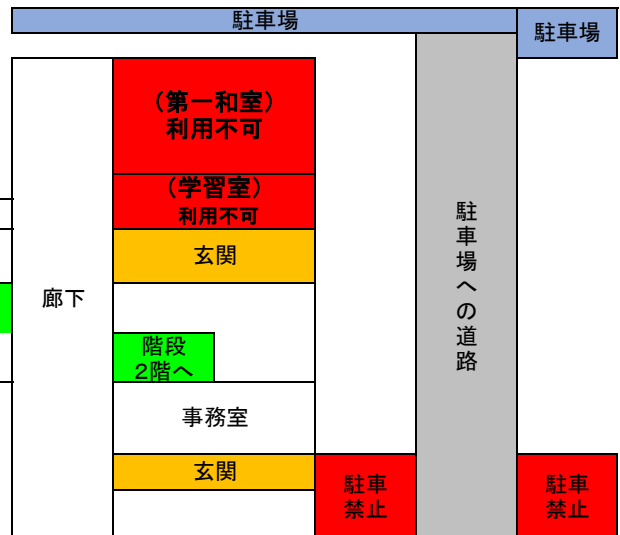

※危険ですので、2階手すり・ガラスに寄りかからないで下さい

1階 案内図

		本部入口	
物置 ※ 立入禁止	ステージ側		女子更衣室
	Aコート		
	中央より出入 (アップスペース) 中央より出入	入口	男子更衣室
	Bコート		
会議室(各チームスタッフ)	玄関側		
給湯室			女子 トイレ
フィットネス ルーム			
食堂		事務所	男子 トイレ

会場案内（南体育館会場：21日）

南体育館2階 観覧席&アップゾーン

観覧応援ゾーン	コート	観覧応援ゾーン
	観覧ゾーン	
階段	アップゾーン	階段

南ふれあい館2階

(ホール)E①1位・F④1位	
倉庫	(研修室)利用不可
WC	
(会議室)E③2位	(第二和室)E④1位
階段	

(注意) 観覧の際には、手すりに寄りかからないで下さい

階段

<公民館>
(ホール)F①1位・E②2位
(メディアルーム)
F②2位・F③2位

南体育館1階

くつはきかえ or マット

コート入口へ
アップゾーンへ
観覧ゾーンへ

公民館

道路

リリオス駐車場

南ふれあい館1階

会場案内（中央体育館会場：21日）

中央体育館 2階

観覧応援ゾーン	コート	観覧応援ゾーン
階段	全チーム 控え所	階段

G①1位・G②2位
 G③2位・G④1位
 H①1位・H②2位
 H③2位・H④1位

(注意) 観覧の際には、手すりに寄りかからないで下さい

中央体育館 1階

駐車 禁止 落雪 注意	ステージ 利用禁止)						
	アップゾーン	コート			本部		
	出入口				出入口		
	廊下						
階段	女子 WC	男子 WC	男子 更衣室	玄関	事務室	女子 更衣室	階段

駐車場

駐車場

道路