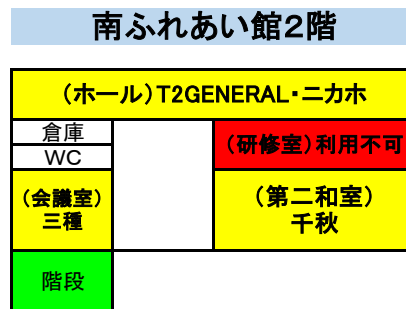

チーム控え所案内(リリオス会場 21日)

2階 案内図

出入禁止	Aコート観覧応援ゾーン			出入OK
	飯島	ステージ側 Aコート	角館A	
	象潟・金浦A スポルティブC		下新城・旭南 美郷A	
	大曲A 由利GB	中央口より出入	花館 新山A	
	外旭川 仁井田A	Bコート 玄関側	鹿角A 本荘南	
	仁井田B		日新A	
	Bコート観覧応援ゾーン			
	アップルルーム	入れ替えチーム	トイレ	

※危険ですので、2階手すり・ガラスに寄りかからないで下さい

1階 案内図

		本部入口	
物置 ※ 立入禁止	ステージ側 Aコート		女子更衣室
	中央より出入 (アップスペース) 中央より出入	入口	
	Bコート		男子更衣室
会議室(各チームスタッフ)	玄関側		
給湯室			女子 トイレ
フィットネス ルーム			
		事務所	男子 トイレ

会場案内（南体育館会場：21日）

(注意) 観覧の際には、手すりに寄りかからないで下さい

※変更 北秋田:メディアルーム→ホール

会場案内（中央体育館会場：21日）

中央体育館 2階

観覧応援ゾーン	コート	観覧応援ゾーン
階段	全チーム 控え所	階段

スポルティフA・ユニアン
 湯沢A・西仙北A
 大住A・比内
 十文字・八橋A

（注意） 観覧の際には、手すりに寄りかからないで下さい

中央体育館 1階

チーム控え所案内(リリオス会場 22日)