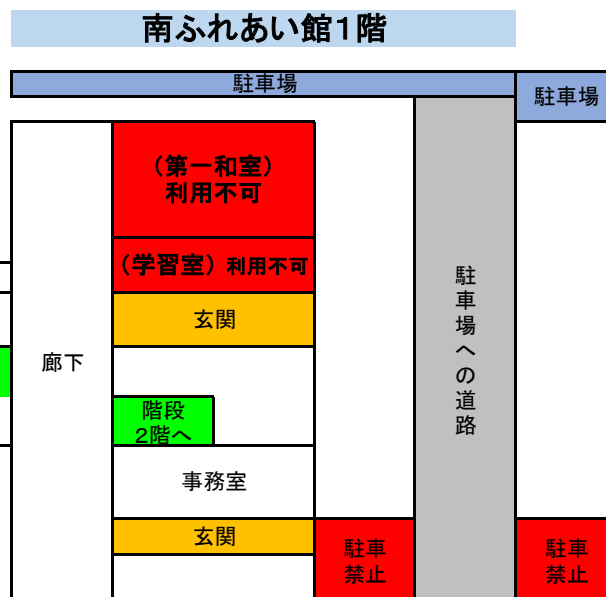

チーム控え所案内(リリオス会場 21日)

2階 案内図

出入禁止	Aコート観覧応援ゾーン			出入OK
	飯島	ステージ側 Aコート	角館A	
	象潟・金浦A スポルティブC		下新城・旭南 美郷A	
	大曲A 由利GB	中央口より出入	花館 新山A	
	外旭川 仁井田A	Bコート 玄関側	鹿角A 本荘南	
	仁井田B		日新A	
	Bコート観覧応援ゾーン			
	アップルルーム	入れ替えチーム	トイレ	

※危険ですので、2階手すり・ガラスに寄りかからないで下さい

1階 案内図

		本部入口	
物置 ※ 立入禁止	ステージ側 Aコート		女子更衣室
	中央より出入 (アップスペース) 中央より出入	入口	
	Bコート		男子更衣室
会議室(各チームスタッフ)	玄関側		
給湯室			女子 トイレ
フィットネス ルーム			
		事務所	男子 トイレ

会場案内（南体育館会場：21日）

(注意) 観覧の際には、手すりに寄りかからないで下さい

※変更 北秋田:メディアルーム→ホール

会場案内（中央体育館会場：21日）

中央体育館 2階

観覧応援ゾーン	コート	観覧応援ゾーン
階段	全チーム 控え所	階段

スポルティフA・ユニアン
 湯沢A・西仙北A
 大住A・比内
 十文字・八橋A

（注意） 観覧の際には、手すりに寄りかからないで下さい

中央体育館 1階

チーム控え所案内(リリオス会場 22日)

2階 案内図

出入禁止	Aコート観覧応援ゾーン			出入 OK
フリー開放	ステージ側 Aコート	フリー開放	中央口より出入	
	Bコート 玄関側			
	Bコート観覧応援ゾーン			
アップルルーム	入れ替えチーム	トイレ		

※危険ですので、2階手すり・ガラスに寄りかからないで下さい

1階 案内図

		本部入口	
物置 ※ 立入禁止	ステージ側 Aコート		女子更衣室
	中央より出入 (アップスペース) 中央より出入	入口	
	Bコート		男子更衣室
会議室(各チームスタッフ)		玄関側	
給湯室			女子 トイレ
フィットネス ルーム			男子 トイレ
	事務所		