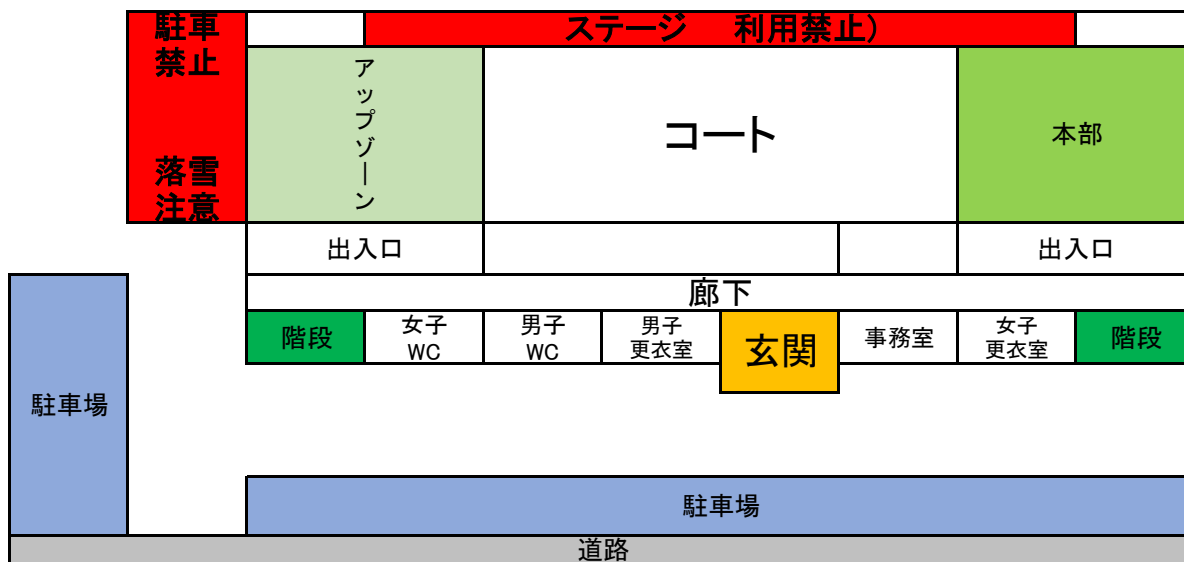

チーム控え所案内(リリオス会場 21日)

2階 案内図

出入禁止	Aコート観覧応援ゾーン			出入OK
	飯島	ステージ側 Aコート	角館A	
	象潟・金浦A スポルティブC		下新城・旭南 美郷A	
	大曲A 由利GB	中央口より出入	花館 新山A	
	外旭川 仁井田A	Bコート 玄関側	鹿角A 本荘南	
	仁井田B		日新A	
	Bコート観覧応援ゾーン			
	アップルルーム	入れ替えチーム	トイレ	

※危険ですので、2階手すり・ガラスに寄りかからないで下さい

1階 案内図

		本部入口	
物置 ※ 立入禁止	ステージ側 Aコート		女子更衣室
	中央より出入 (アップスペース) 中央より出入	入口	
	Bコート		男子更衣室
会議室(各チームスタッフ)	玄関側		
給湯室			女子 トイレ
フィットネス ルーム			
		事務所	男子 トイレ

会場案内（南体育館会場：21日）

(注意) 観覧の際には、手すりに寄りかからないで下さい

※変更 北秋田:メディアルーム→ホール

会場案内（中央体育館会場：21日）

中央体育館 2階

観覧応援ゾーン	コート	観覧応援ゾーン
階段	全チーム 控え所	階段

スポルティフA・ユニアン
 湯沢A・西仙北A
 大住A・比内
 十文字・八橋A

（注意） 観覧の際には、手すりに寄りかからないで下さい

中央体育館 1階

チーム控え所案内(リリオス会場 22日)

2階 案内図

出入禁止	Aコート観覧応援ゾーン			出入 OK
フリー開放	ステージ側 Aコート	フリー開放	中央口より出入	
	Bコート 玄関側			
	Bコート観覧応援ゾーン			
アップルルーム	入れ替えチーム	トイレ		

※危険ですので、2階手すり・ガラスに寄りかからないで下さい

1階 案内図

		本部入口	
物置 ※ 立入禁止	ステージ側 Aコート		女子更衣室
	中央より出入 (アップスペース) 中央より出入	入口	
	Bコート		男子更衣室
会議室(各チームスタッフ)		玄関側	
給湯室			女子 トイレ
フィットネス ルーム			男子 トイレ
	事務所		