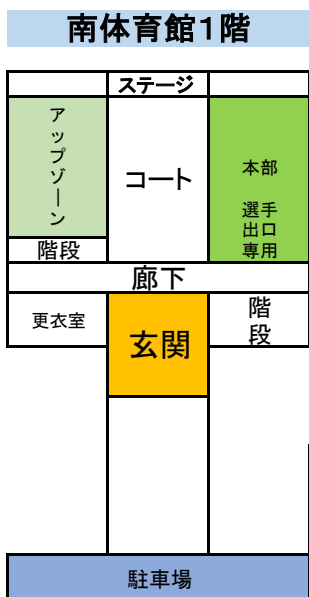

チーム控え所案内(リリオス会場 21日)

2階 案内図

出入禁止	Aコート観覧応援ゾーン			出入OK
	飯島	ステージ側 Aコート	角館A	
	象潟・金浦A スポルティブC		下新城・旭南 美郷A	
	大曲A 由利GB	中央口より出入	花館 新山A	
	外旭川 仁井田A	Bコート 玄関側	鹿角A 本荘南	
	仁井田B		日新A	
	Bコート観覧応援ゾーン			
	アップルルーム	入れ替えチーム	トイレ	

※危険ですので、2階手すり・ガラスに寄りかからないで下さい

1階 案内図

		本部入口	
物置 ※ 立入禁止	ステージ側 Aコート		女子更衣室
	中央より出入 (アップスペース) 中央より出入	入口	
	Bコート		男子更衣室
会議室(各チームスタッフ)	玄関側		
給湯室			女子 トイレ
フィットネス ルーム			
		事務所	男子 トイレ

会場案内（南体育館会場：21日）

(注意) 観覧の際には、手すりに寄りかからないで下さい

※変更 北秋田:メディアルーム→ホール

会場案内（中央体育館会場：21日）

中央体育館 2階

観覧応援ゾーン	コート	観覧応援ゾーン
階段	全チーム 控え所	階段

スポルティフA・ユニアン
 湯沢A・西仙北A
 大住A・比内
 十文字・八橋A

（注意） 観覧の際には、手すりに寄りかからないで下さい

中央体育館 1階

チーム控え所案内(リリオス会場 22日)

2階 案内図

出入禁止	Aコート観覧応援ゾーン			出入 OK
フリー開放	ステージ側 Aコート	フリー開放	中央口より出入	
	Bコート 玄関側			
	Bコート観覧応援ゾーン			
アップルルーム	入れ替えチーム	トイレ		

※危険ですので、2階手すり・ガラスに寄りかからないで下さい

1階 案内図

		本部入口	
物置 ※ 立入禁止	ステージ側 Aコート		女子更衣室
	中央より出入 (アップスペース) 中央より出入	入口	
	Bコート		男子更衣室
会議室(各チームスタッフ)		玄関側	
給湯室			女子 トイレ
フィットネス ルーム			男子 トイレ
	事務所		