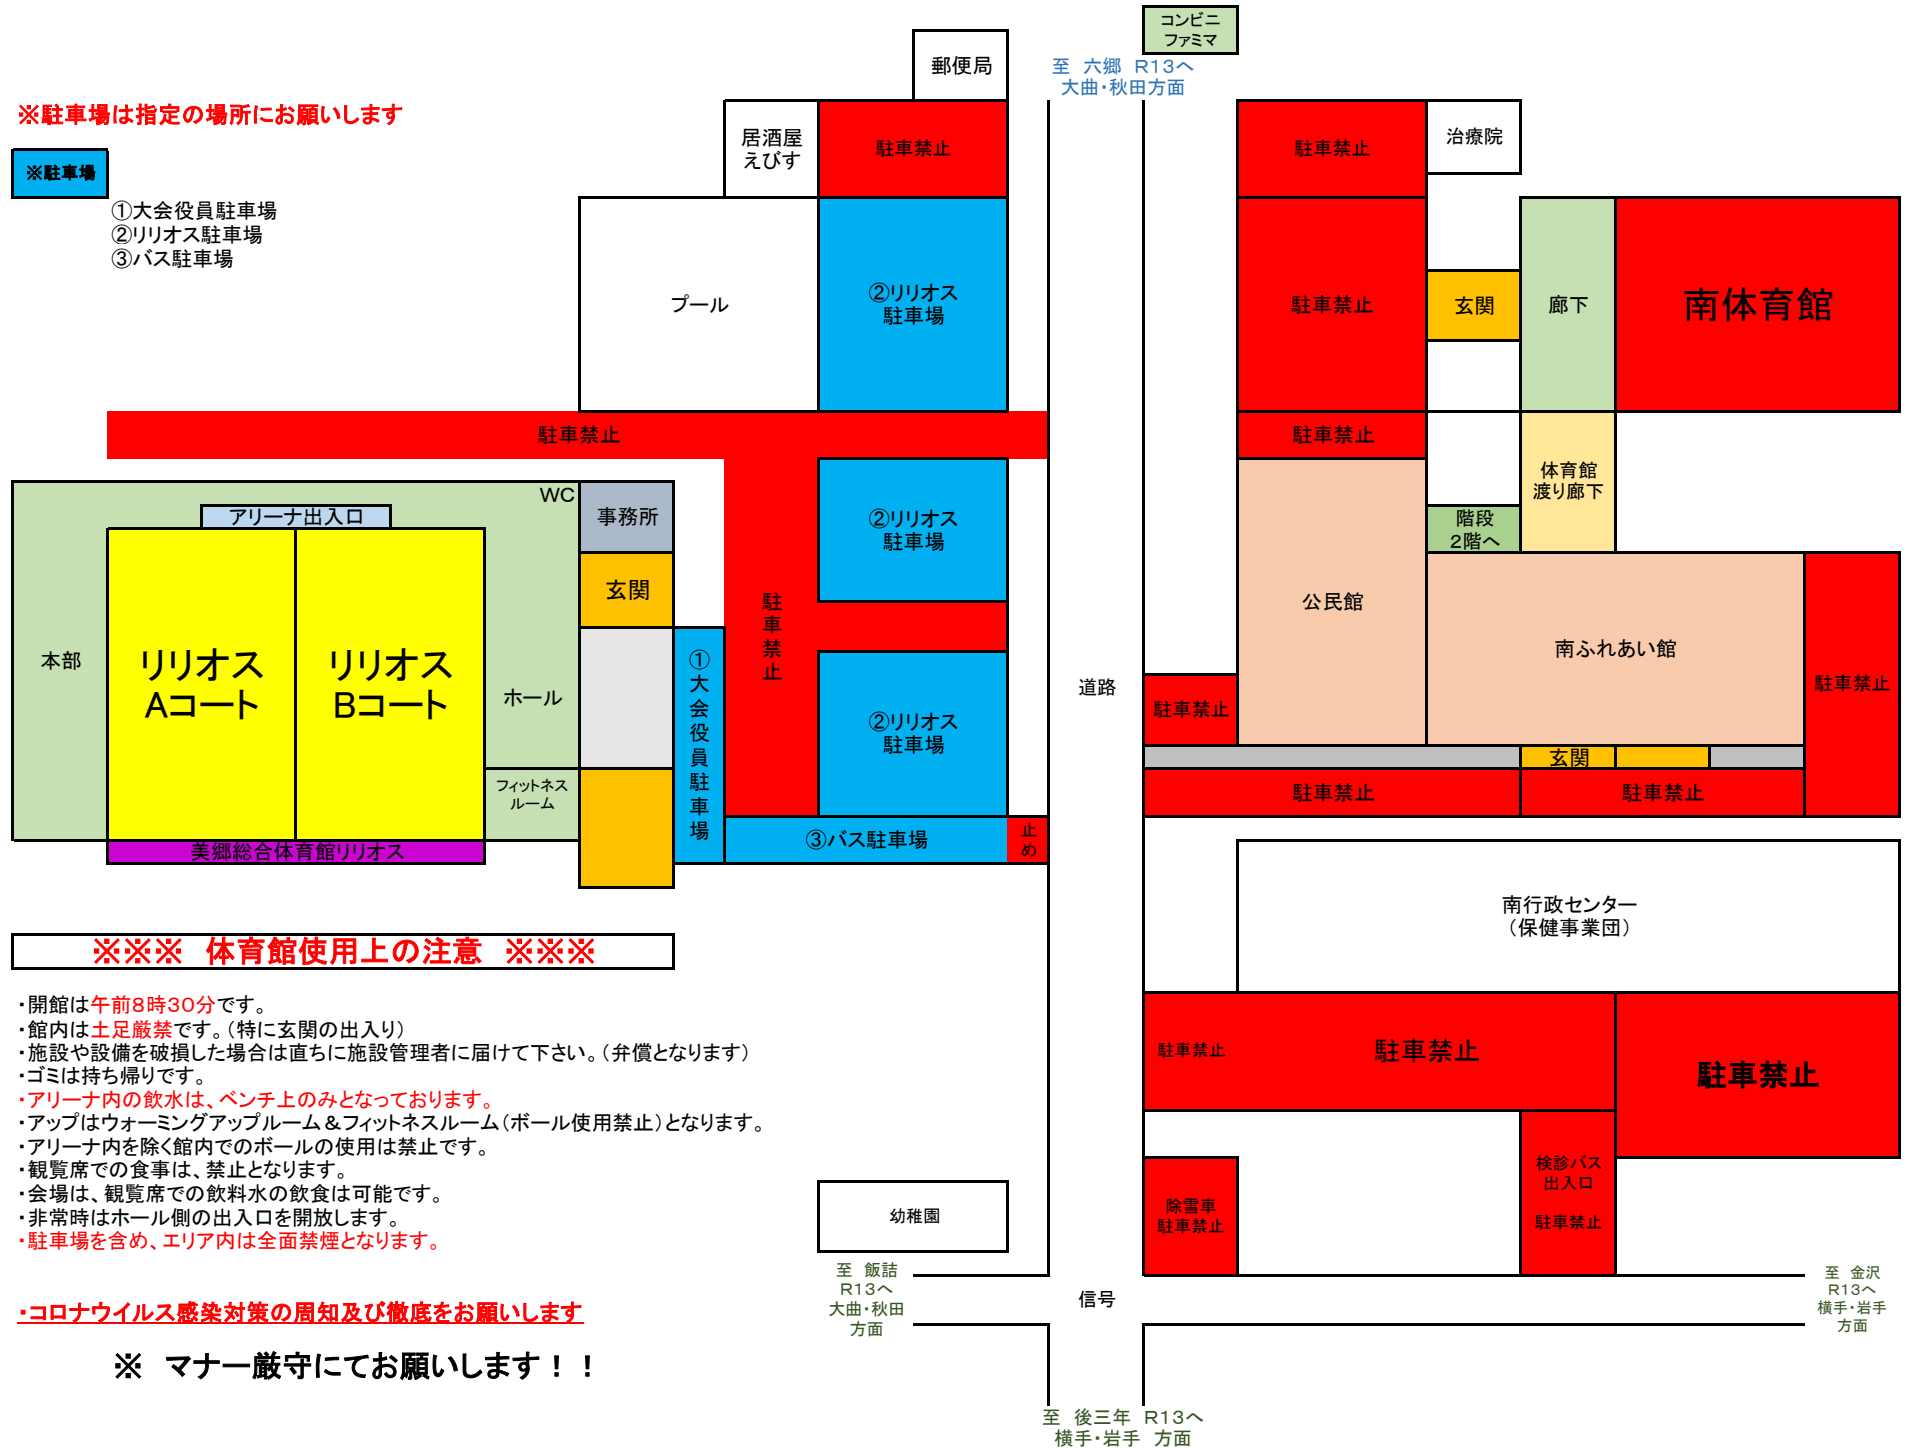

会場・周辺略図 及び 使用上の注意

※駐車場は指定の場所をお願いします

※駐車場

- ①大会役員駐車場
- ②リリオス駐車場
- ③バス駐車場

※※※ 体育館使用上の注意 ※※※

- ・開館は午前8時30分です。
- ・館内は土足厳禁です。(特に玄関の出入り)
- ・施設や設備を破損した場合は直ちに施設管理者に届けて下さい。(弁償となります)
- ・ゴミは持ち帰ります。
- ・アリーナ内の飲水は、ベンチ上のみとなっております。
- ・アップはウォーミングアップルーム & フィットネスルーム (ボール使用禁止) となります。
- ・アリーナ内を除く館内でのボールの使用は禁止です。
- ・観覧席での食事は、禁止となります。
- ・会場は、観覧席での飲料水の飲食は可能です。
- ・非常時はホール側の出入口を開放します。
- ・駐車場を含め、エリア内は全面禁煙となります。

※コロナウイルス感染対策の周知及び徹底をお願いします

※ マナー厳守にてお願いします！！

チーム控え所案内(リリオス会場 1日)

2階 案内図

出入禁止	Aコート観覧応援ゾーン			出入OK
	AM:能代 PM:由利GB	ステージ側 Aコート	AM:美郷 PM:比内	
	※フリースペース		※フリースペース	
	AM:BTO PM:大館	中央より出入 (アップスペース)	AM:花館 PM:十文字	
	AM:飯島南 PM:下新城・旭南		AM:仁井田 PM:日新	
	※フリースペース	Bコート	※フリースペース	
	AM:グロース PM:御所野	玄関側	AM:スポルティフA PM:スポルティフB	
	Bコート観覧応援ゾーン			
	アップルーム		トイレ	

※危険ですので、2階手すり・ガラスに寄りかからないで下さい

1階 案内図

		本部入口	
物置 ※ 立入禁止	ステージ側		女子更衣室
	Aコート		
	中央より出入 (アップスペース) 中央より出入	入口	男子更衣室
	Bコート		
会議室(各チームスタッフ)	玄関側		
給湯室			女子 トイレ
フィットネス ルーム			
		事務所	男子 トイレ

チーム控え所案内(リリオス会場 2日)

2階 案内図

出入禁止	Aコート観覧応援ゾーン			出入OK		
	フリー開放	ステージ側 Aコート	フリー開放			
		中央より出入 (アップスペース)				
		Bコート				
		玄関側				
		Bコート観覧応援ゾーン				
		アップルーム				トイレ

※危険ですので、2階手すり・ガラスに寄りかからないで下さい

1階 案内図

		本部入口	
物置 ※ 立入禁止	ステージ側		女子更衣室
	Aコート		
	中央より出入 (アップスペース) 中央より出入	入口	男子更衣室
	Bコート		
会議室(各チームスタッフ)	玄関側		
給湯室			女子 トイレ
フィットネス ルーム			
		事務所	男子 トイレ