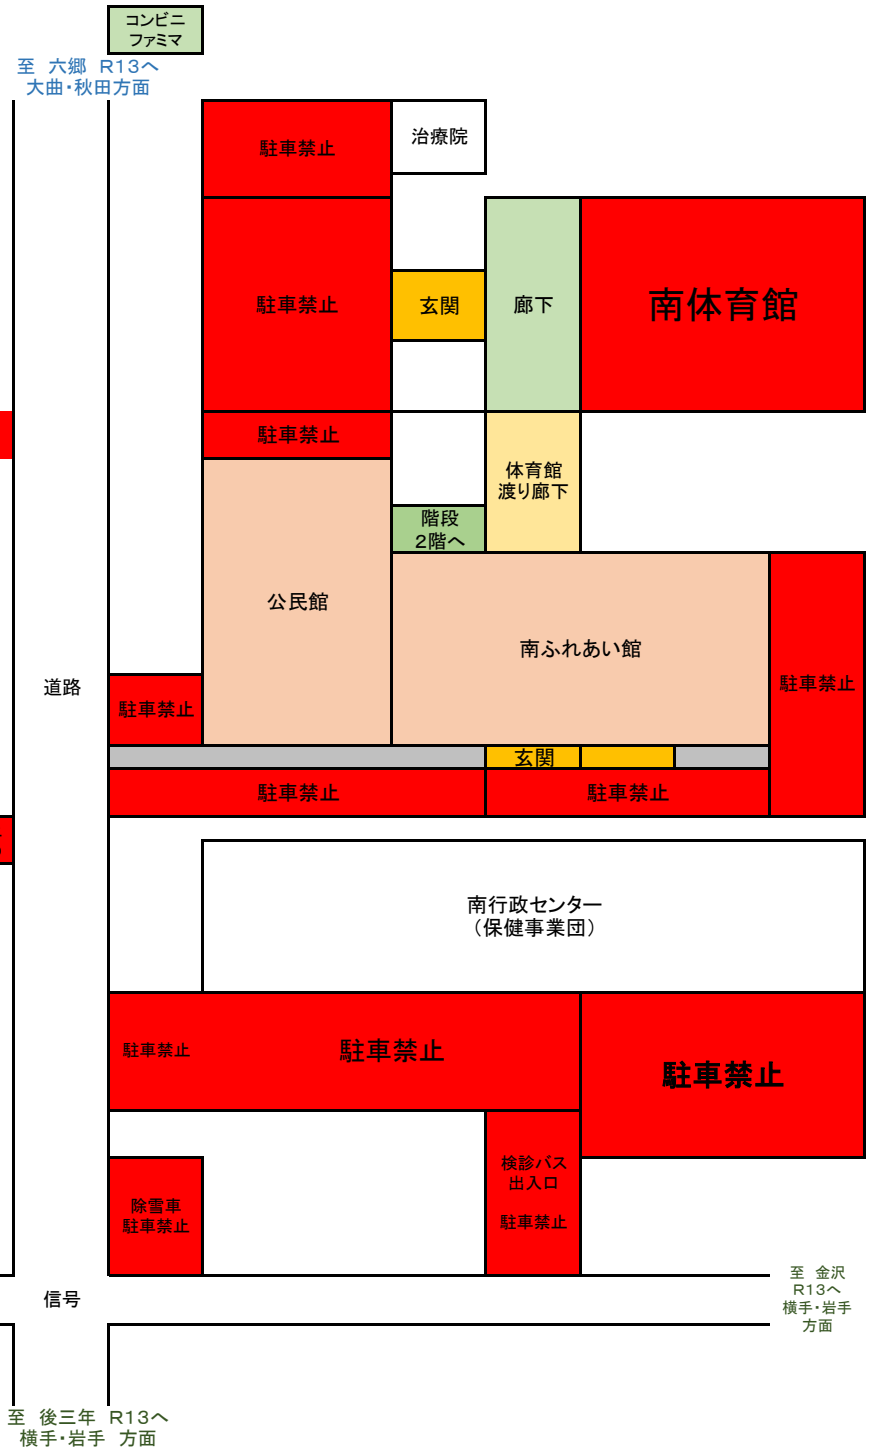

会場・周辺略図 及び 使用上の注意

※駐車場は指定の場所をお願いします

※駐車場

- ①大会役員駐車場
- ②リリオス駐車場
- ③バス駐車場

※※※ 体育館使用上の注意 ※※※

- ・開館は午前8時30分です。
- ・館内は土足厳禁です。(特に玄関の出入り)
- ・施設や設備を破損した場合は直ちに施設管理者に届けて下さい。(弁償となります)
- ・ゴミは持ち帰ります。
- ・アリーナ内の飲水は、ベンチ上のみとなっております。
- ・アップはウォーミングアップルーム & フィットネスルーム (ボール使用禁止) となります。
- ・アリーナ内を除く館内でのボールの使用は禁止です。
- ・観覧席での食事は、禁止となります。
- ・会場は、観覧席での飲料水の飲食は可能です。
- ・非常時はホール側の出入口を開放します。
- ・駐車場を含め、エリア内は全面禁煙となります。

※コロナウイルス感染対策の周知及び徹底をお願いします

※ マナー厳守にてお願いします！！

チーム控え所案内(リリオス会場 1日)

2階 案内図

出入禁止	Aコート観覧応援ゾーン			出入OK
	AM:能代 PM:由利GB	ステージ側 Aコート	AM:美郷 PM:比内	
	※フリースペース		※フリースペース	
	AM:BTO PM:大館	中央より出入 (アップスペース)	AM:花館 PM:十文字	
	AM:飯島南 PM:下新城・旭南		AM:仁井田 PM:日新	
	※フリースペース	Bコート	※フリースペース	
	AM:グロース PM:御所野	玄関側	AM:スポルティフA PM:スポルティフB	
	Bコート観覧応援ゾーン			
	アップルーム		トイレ	

※危険ですので、2階手すり・ガラスに寄りかからないで下さい

1階 案内図

		本部入口	
物置 ※ 立入禁止	ステージ側		女子更衣室
	Aコート		
	中央より出入 (アップスペース) 中央より出入	入口	男子更衣室
	Bコート		
会議室(各チームスタッフ)	玄関側		
給湯室			女子 トイレ
フィットネス ルーム			
		事務所	男子 トイレ

チーム控え所案内(リリオス会場 2日)

2階 案内図

出入禁止	Aコート観覧応援ゾーン			出入OK		
	フリー開放	ステージ側 Aコート	フリー開放			
		中央より出入 (アップスペース)				
		Bコート				
		玄関側				
		Bコート観覧応援ゾーン				
		アップルーム				トイレ

※危険ですので、2階手すり・ガラスに寄りかからないで下さい

1階 案内図

		本部入口	
物置 ※ 立入禁止	ステージ側		女子更衣室
	Aコート		
	中央より出入 (アップスペース) 中央より出入	入口	男子更衣室
	Bコート		
会議室(各チームスタッフ)	玄関側		
給湯室			女子 トイレ
フィットネス ルーム			
		事務所	男子 トイレ