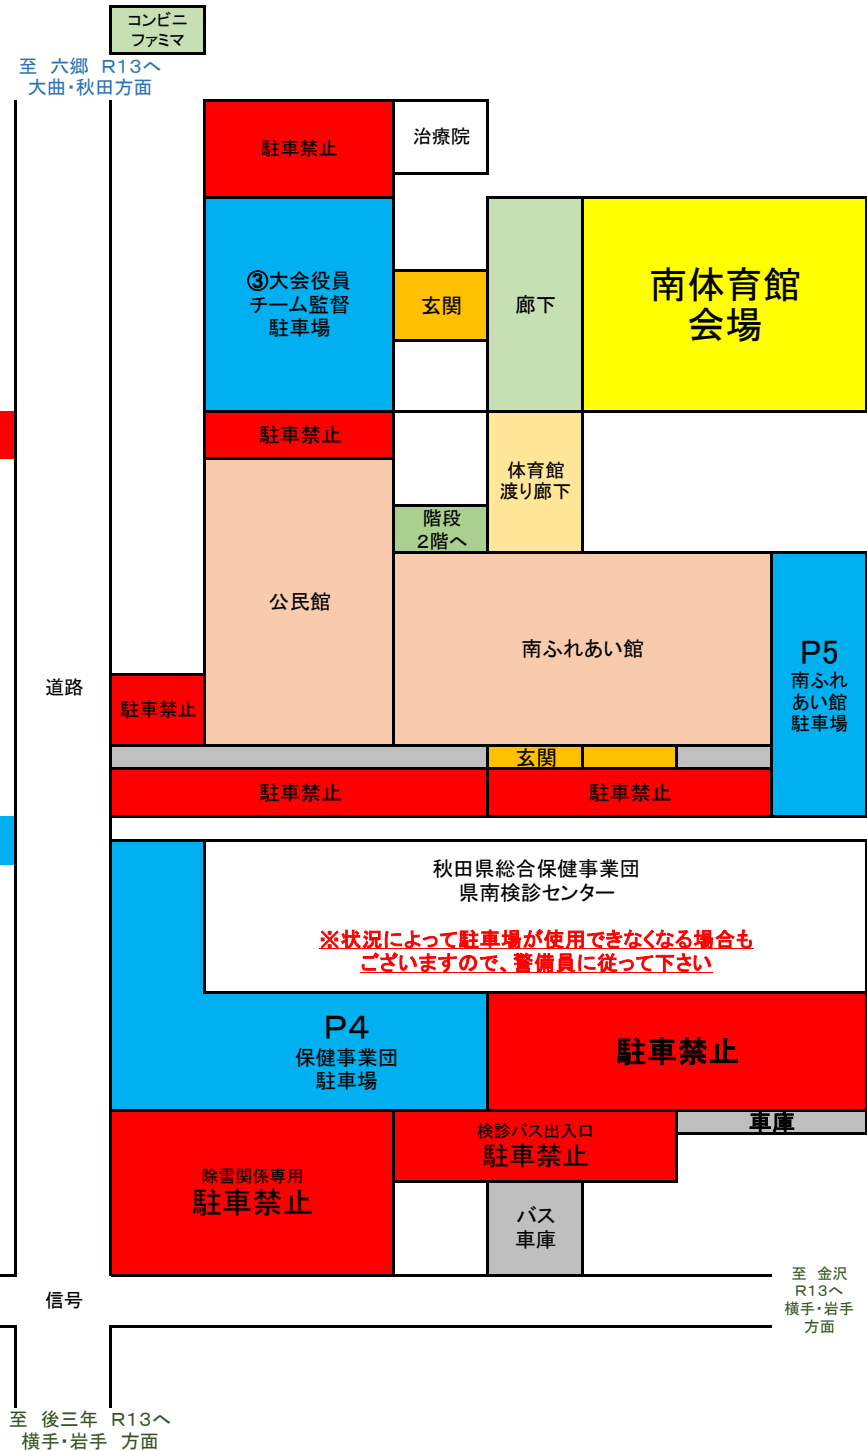

# 会場・周辺略図 及び 使用上の注意

※駐車場は指定の場所をお願いします

## ※駐車場

- ①大会役員駐車場
- ②大会役員・チーム監督駐車場
- ③大会役員・チーム監督駐車場
- ④P2リリオス駐車場
- ⑤P3えびす駐車場  
(店舗～イエローハウスの並び前は駐車禁止)
- ⑥P4保健事業団駐車場
- ⑦P5南ふれあい館駐車場

# チーム控え所案内(リリオス会場 13日)

# チーム控え所案内(リリオス会場 14日)