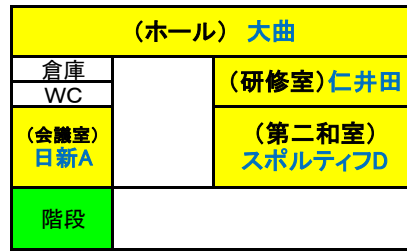

# チーム控え所案内(リリオス会場 14日)

## 2階 案内図

出入禁止	Aコート観覧応援ゾーン			出入OK
	角館B	ステージ側 Aコート	美郷A	
	北秋田		湯沢B	
	下新城・旭南		花館	
		中央口より出入		
	比内	Bコート 玄関側	河辺	
	大館B		千秋A	
	BTO-A		四ツ小屋	
	Bコート観覧応援ゾーン			
	アップルルーム		トイレ	

※危険ですので、2階手すり・ガラスに寄りかからないで下さい

## 1階 案内図

		本部入口	
物置 ※ 立入禁止	ステージ側		女子更衣室
	Aコート		
	中央より出入 (アップスペース) 中央より出入	入口	男子更衣室
	Bコート		
会議室(各チームスタッフ)	玄関側		
給湯室			女子 トイレ
フィットネス ルーム			
食堂		事務所	男子 トイレ

# 会場案内（南体育館会場：14日）

南体育館2階 観覧席&アップゾーン

南ふれあい館2階

(注意) 観覧の際には、手すりに寄りかからないで下さい

南体育館1階

南ふれあい館1階