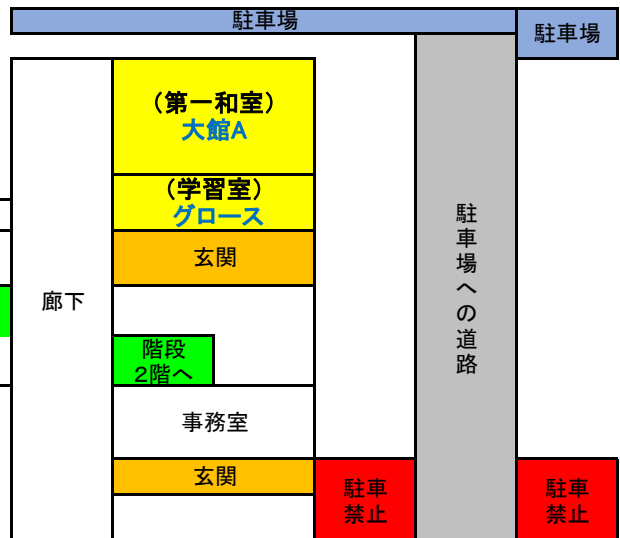

## 1階 案内図

		本部入口	
物置 ※ 立入禁止	ステージ側		女子更衣室
	Aコート		
	中央より出入 (アップスペース) 中央より出入	入口	男子更衣室
	Bコート		
会議室(各チームスタッフ)	玄関側		
給湯室			女子 トイレ
フィットネス ルーム			
食堂		事務所	男子 トイレ

# 会場案内（南体育館会場：13日）

南体育館2階 観覧席&アップゾーン

南ふれあい館2階

(注意) 観覧の際には、手すりに寄りかからないで下さい

南体育館1階

南ふれあい館1階

リリオス駐車場

# 会場案内（中央体育館会場：13日）

## 中央体育館 2階

観覧応援ゾーン	コート	観覧応援ゾーン
階段	<b>全チーム 控え所</b>	階段

本荘南・横手  
 十文字B・エスペルドB  
 西目・大住  
 鹿角・角館A

（注意） 観覧の際には、手すりに寄りかからないで下さい