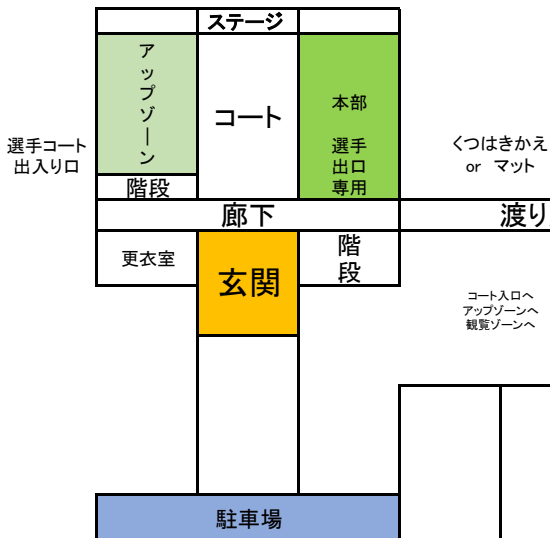

## 1階 案内図

		本部入口	
物置 ※ 立入禁止	ステージ側		女子更衣室
	Aコート		
	中央より出入 (アップスペース) 中央より出入	入口	男子更衣室
	Bコート		
会議室(各チームスタッフ)	玄関側		
給湯室			女子 トイレ
フィットネス ルーム			
食堂		事務所	男子 トイレ

# 会場案内（南体育館会場：14日）

南体育館2階 観覧席&アップゾーン

南ふれあい館2階

(注意) 観覧の際には、手すりに寄りかからないで下さい

南体育館1階

南ふれあい館1階

# 会場案内（中央体育館会場：14日）

## 中央体育館 2階

観覧応援ゾーン	コート	観覧応援ゾーン
階段	<b>全チーム 控え所</b>	階段

T2ジェネラル・十文字A  
 スポルティフE・八橋B  
 旭北・大仙B  
 由利GB・旭川

(注意) 観覧の際には、手すりに寄りかからないで下さい