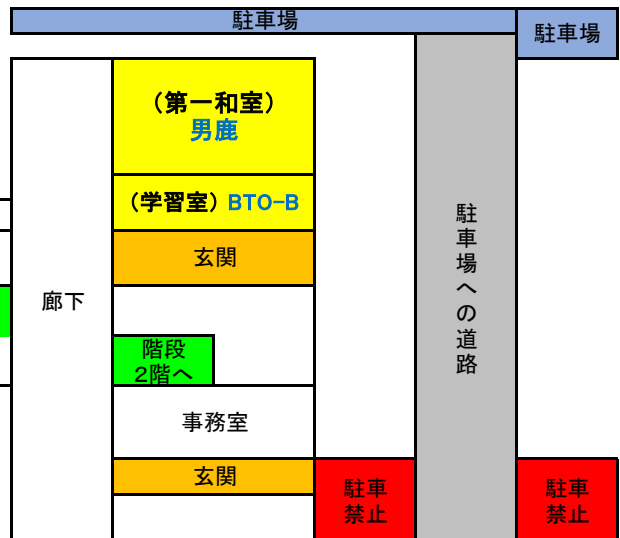

## 1階 案内図

		本部入口	
物置 ※ 立入禁止	ステージ側		女子更衣室
	Aコート		
	中央より出入 (アップスペース) 中央より出入	入口	男子更衣室
	Bコート		
会議室(各チームスタッフ)	玄関側		
給湯室			女子 トイレ
フィットネス ルーム			
食堂		事務所	男子 トイレ

# 会場案内（南体育館会場：14日）

南体育館2階 観覧席&アップゾーン

南ふれあい館2階

(注意) 観覧の際には、手すりに寄りかからないで下さい

南体育館1階

南ふれあい館1階

# 会場案内（中央体育館会場：14日）

## 中央体育館 2階

観覧応援ゾーン	コート	観覧応援ゾーン
階段	<b>全チーム 控え所</b>	階段

T2ジェネラル・十文字A  
 スポルティフE・八橋B  
 旭北・大仙B  
 由利GB・旭川

(注意) 観覧の際には、手すりに寄りかからないで下さい