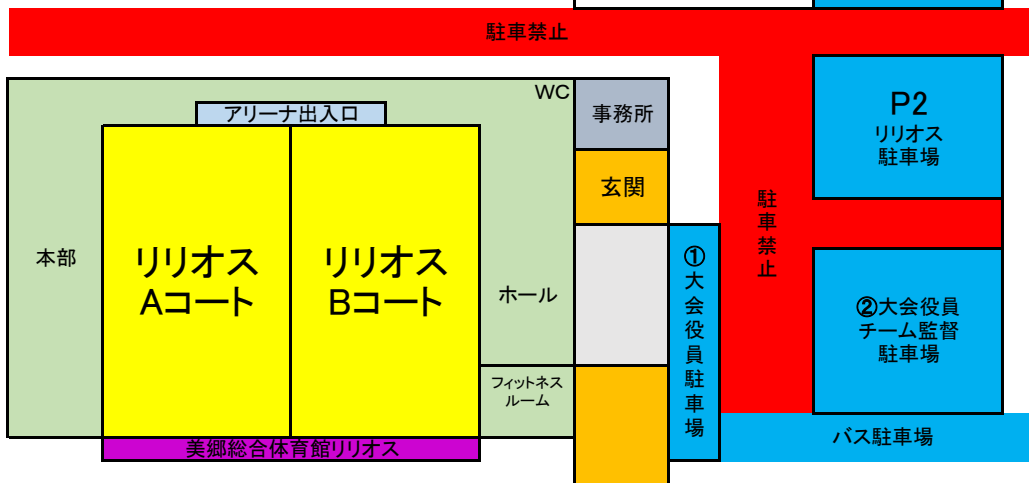

# 会場・周辺略図 及び 使用上の注意

※駐車場は指定の場所をお願いします

## ※駐車場

- ①大会役員駐車場
- ②大会役員・チーム監督駐車場
- ③大会役員・チーム監督駐車場
- ④P2リリオス駐車場
- ⑤P3えびす駐車場  
(店舗～イエローハウスの並び前は駐車禁止)
- ⑥P4保健事業団駐車場
- ⑦P5南ふれあい館駐車場

# チーム控え所案内(リリオス会場 13日)