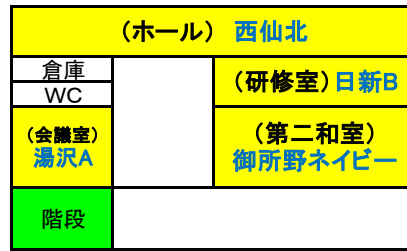

# チーム控え所案内(リリオス会場 13日)

## 2階 案内図

出入禁止	Aコート観覧応援ゾーン			出入OK
	御所野グリーン(A) 外旭川・飯島南	ステージ側 Aコート	美郷B	
	千秋B 寺内		大仙A	
	渦上	中央口より出入	KKレゲームB KKレゲームA	
	スポルティフA	Bコート 玄関側	ニカホ 新山	
	スポルティフC スポルティフB		八橋A 川尻	
	Bコート観覧応援ゾーン			
	アップルルーム	青字:午前 黒字:午後	トイレ	

## 1階 案内図

		本部入口	
物置 ※ 立入禁止	ステージ側		女子更衣室
	Aコート		
	中央より出入 (アップスペース) 中央より出入	入口	男子更衣室
	Bコート		
会議室(各チームスタッフ)	玄関側		
給湯室			女子 トイレ
フィットネス ルーム			
食堂		事務所	男子 トイレ

# 会場案内（南体育館会場：13日）

南体育館2階 観覧席&アップゾーン

南ふれあい館2階

(注意) 観覧の際には、手すりに寄りかからないで下さい

南体育館1階

南ふれあい館1階

リリオス駐車場