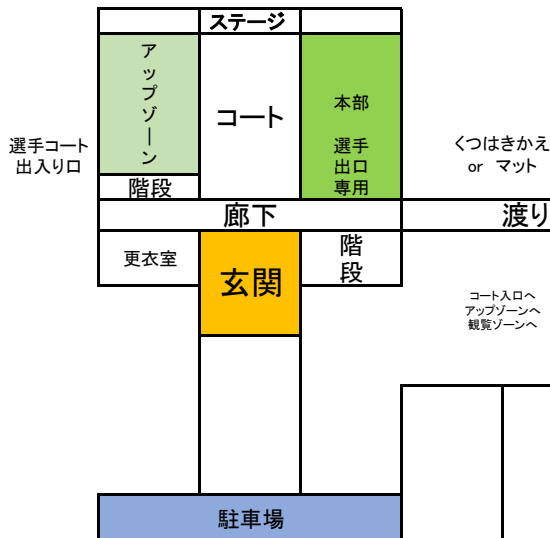

## 1階 案内図

		本部入口	
物置 ※ 立入禁止	ステージ側		女子更衣室
	Aコート		
	中央より出入 (アップスペース) 中央より出入	入口	男子更衣室
	Bコート		
会議室(各チームスタッフ)	玄関側		
給湯室			女子 トイレ
フィットネス ルーム			
食堂		事務所	男子 トイレ

# 会場案内（南体育館会場：13日）

南体育館2階 観覧席&アップゾーン

南ふれあい館2階

(注意) 観覧の際には、手すりに寄りかからないで下さい

南体育館1階

南ふれあい館1階

リリオス駐車場

# 会場案内（中央体育館会場：13日）

## 中央体育館 2階

観覧応援ゾーン	コート	観覧応援ゾーン
階段	<b>全チーム 控え所</b>	階段

本荘南・横手  
 十文字B・エスペルドB  
 西目・大住  
 鹿角・角館A

（注意） 観覧の際には、手すりに寄りかからないで下さい