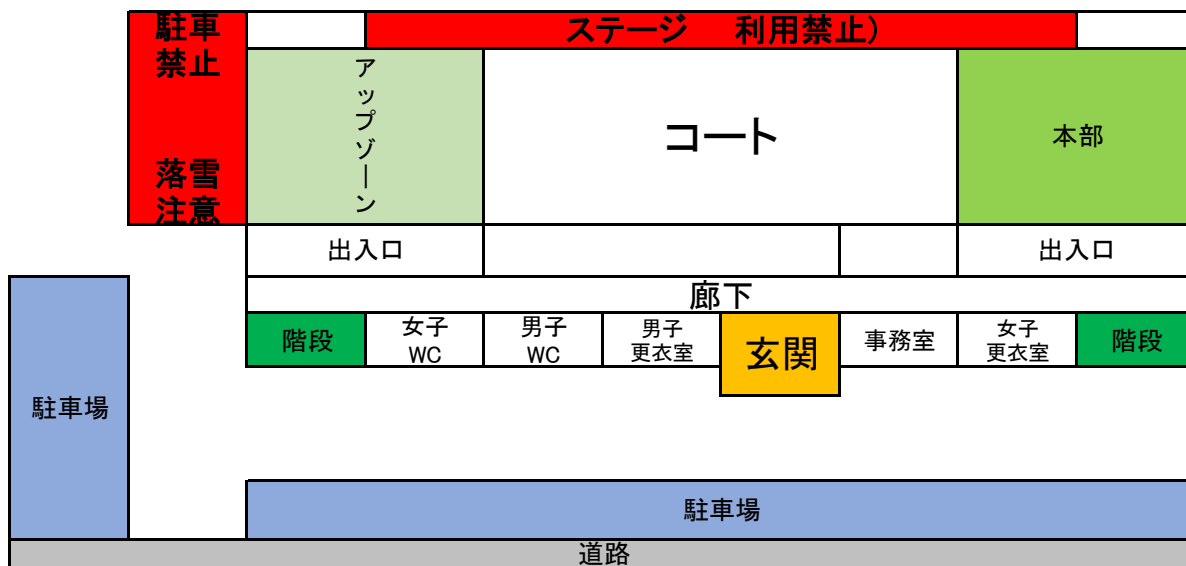

# 会場案内（南体育館会場：13日）

南体育館2階 観覧席&アップゾーン

南ふれあい館2階

(注意) 観覧の際には、手すりに寄りかからないで下さい

南体育館1階

南ふれあい館1階

リリオス駐車場

# 会場案内（中央体育館会場：13日）

## 中央体育館 2階

観覧応援ゾーン	コート	観覧応援ゾーン
階段	<b>全チーム 控え所</b>	階段

本荘南・横手  
 十文字B・エスペルドB  
 西目・大住  
 鹿角・角館A

（注意） 観覧の際には、手すりに寄りかからないで下さい

# チーム控え所案内(リリオス会場 14日)