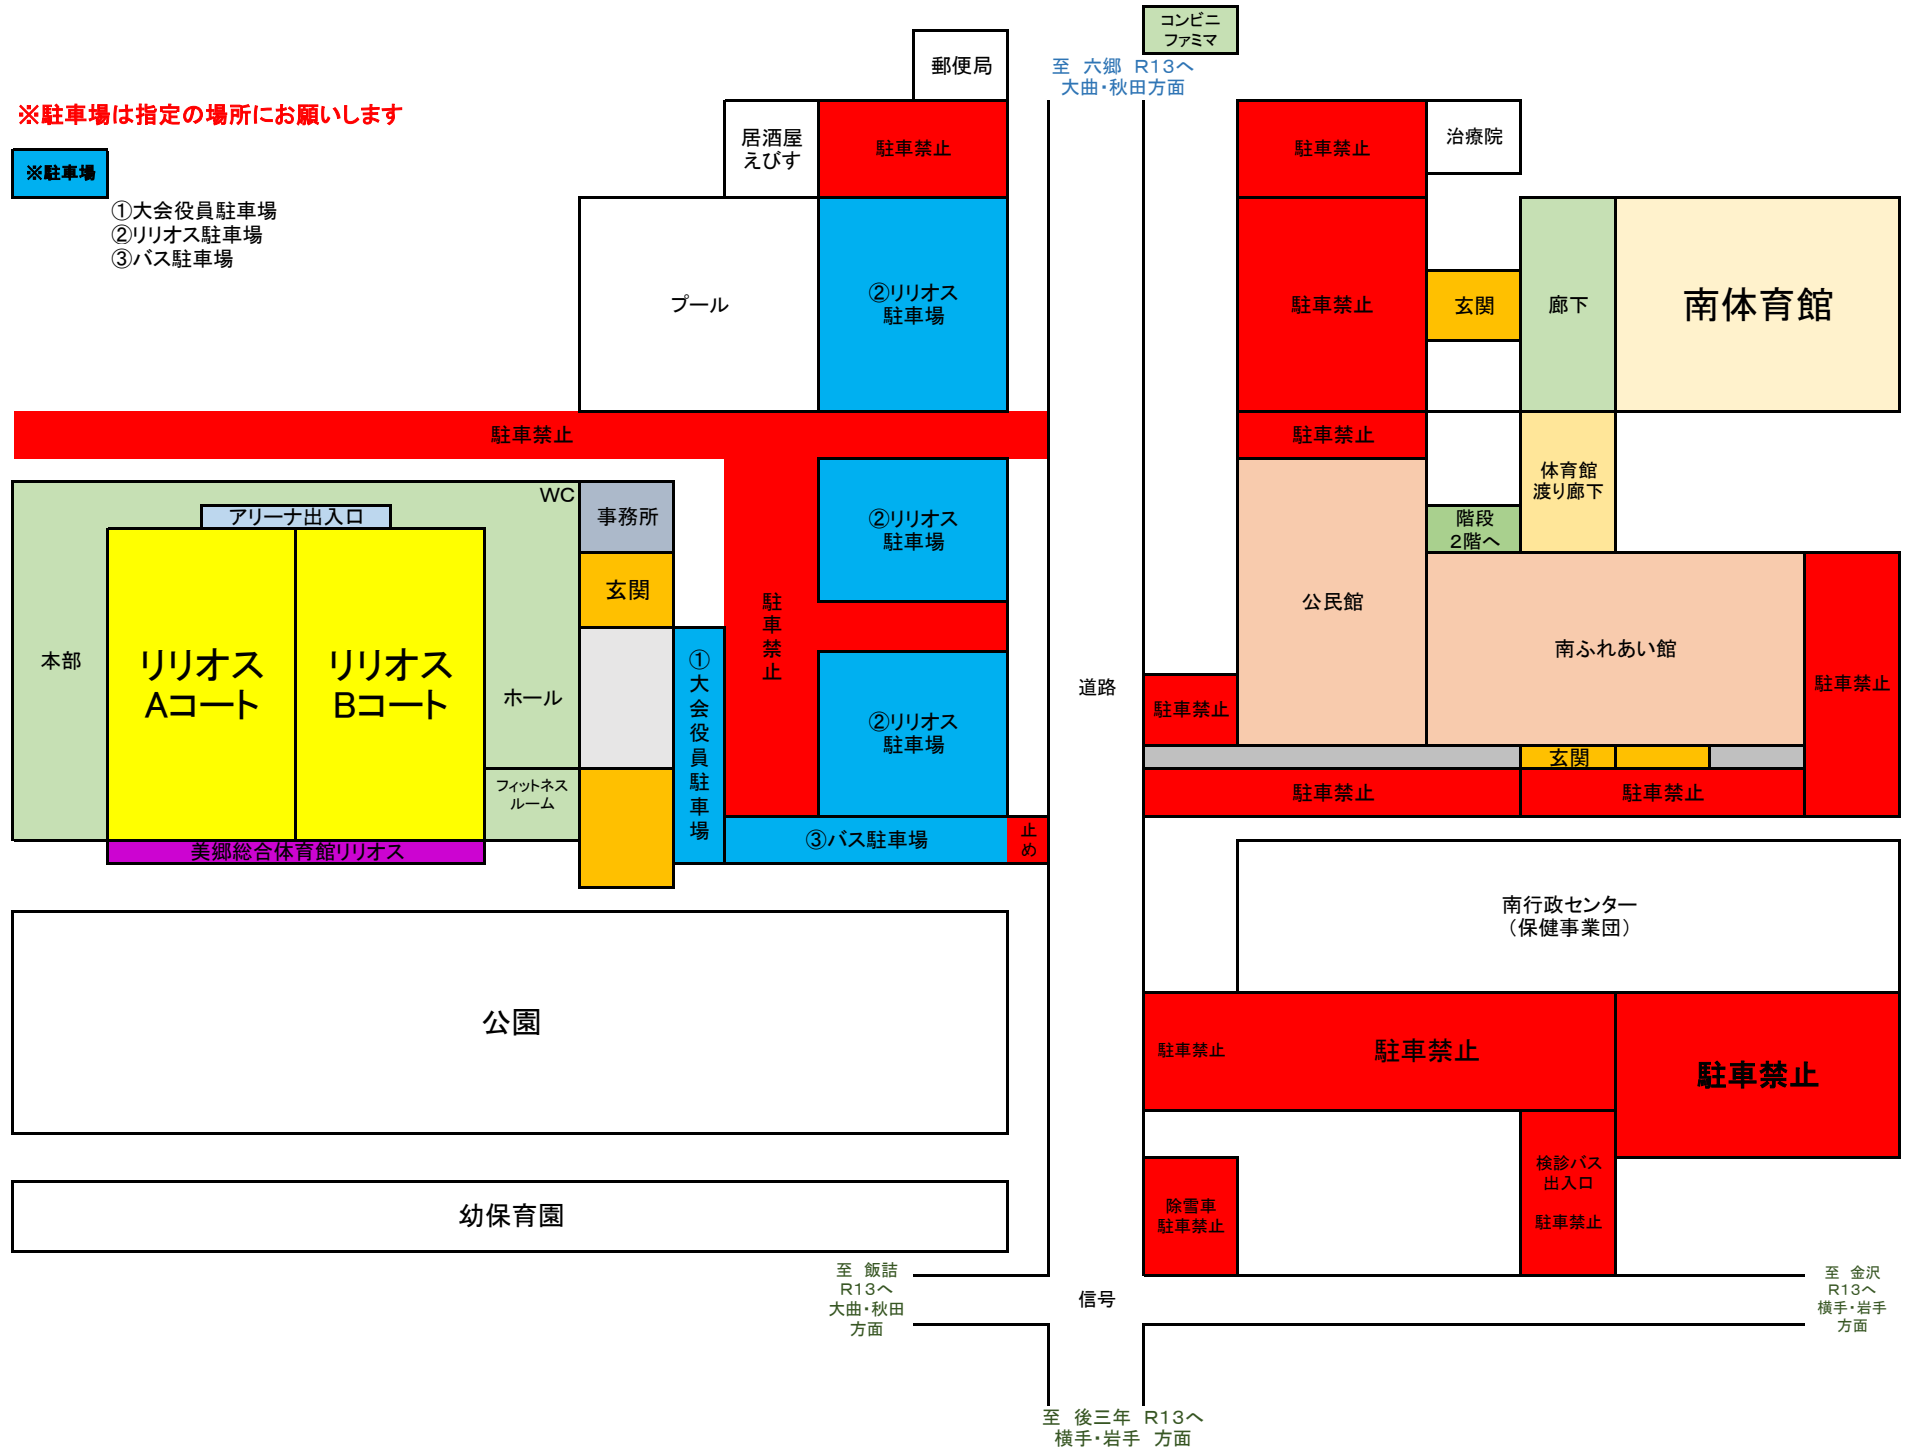

会場・周辺略図

※駐車場は指定の場所をお願いします

※駐車場

- ①大会役員駐車場
- ②リリオス駐車場
- ③バス駐車場

チーム控え所案内(リリオス会場 6日)

2階 案内図

出入禁止	Aコート観覧応援ゾーン			出入OK
	AM:日新・勝平 PM:旭北	ステージ側 Aコート	AM:美郷 PM:十文字	
	※フリースペース		※フリースペース	
	AM:牛島 PM:飯島	中央より出入 (アップスペース)	AM:湯沢 PM:西仙北	
	AM:ACU大館 PM:北秋田		AM:スポルティフA PM:ユニアン	
	※フリースペース	Bコート	※フリースペース	
	AM:鹿角 PM:新山	玄関側	AM:仁井田 PM:T2	
	Bコート観覧応援ゾーン			
	アップルーム (2チーム)	アップゾーン	トイレ	

※危険ですので、2階手すり・ガラスに寄りかからないで下さい

1階 案内図

		本部入口	
物置 ※ 立入禁止	ステージ側		女子更衣室
	Aコート		
	中央より出入 (アップスペース) 中央より出入	入口	男子更衣室
	Bコート		
会議室(各チームスタッフ)	玄関側		
給湯室			女子 トイレ
フィットネス ルーム			男子 トイレ
		事務所	

チーム控え所案内(リリオス会場 7日)

2階 案内図

出入禁止	Aコート観覧応援ゾーン			出入OK		
	フリー開放	ステージ側 Aコート	フリー開放			
		中央より出入 (アップスペース)				
		Bコート				
		玄関側				
		Bコート観覧応援ゾーン				
		アップルーム			アップゾーン(2チーム)	トイレ

※危険ですので、2階手すり・ガラスに寄りかからないで下さい

1階 案内図

		本部入口	
物置 ※ 立入禁止	ステージ側		女子更衣室
	Aコート		
	中央より出入 (アップスペース) 中央より出入	入口	男子更衣室
	Bコート		
会議室(各チームスタッフ)	玄関側		
給湯室			女子 トイレ
フィットネス ルーム			男子 トイレ
		事務所	